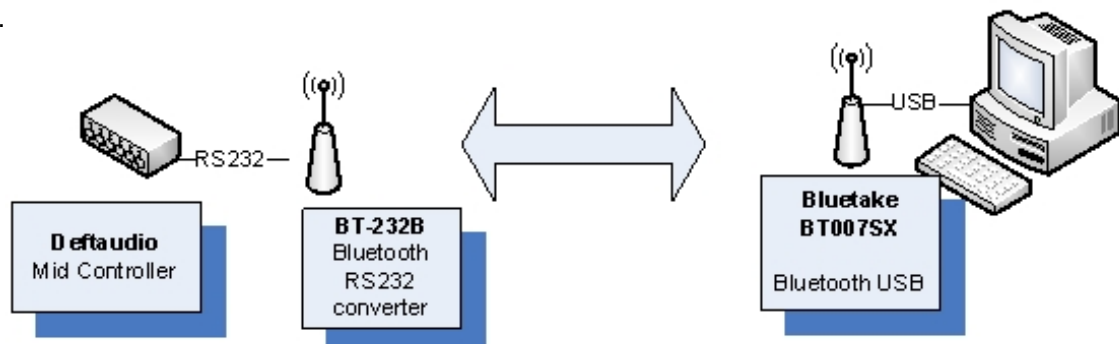

### ἰὀῖᾶὀὀ ἰῖὀὀᾶῖῖῖ ὀᾶὀᾶῖῖῖ ἰᾶ ᾶᾶῖᾶ SM1:

- Ἴὀᾶῖᾶὀὀᾶῖᾶ ἰῖᾶῖῖῖῖῖῖῖ ἔῖ COM ἰῖὀὀ ἔῖῖῖῖῖὀᾶὀᾶ. ἰῖῖᾶῖῖᾶὀ ἰῖῖὀῖῖῖῖῖ midi ἔῖὀᾶὀὀᾶῖῖ 1x1. ἰῖᾶᾶὀὀᾶῖῖ ᾶὀᾶῖᾶὀᾶῖῖῖῖῖ Serial MIDI ἰὀ ἰὀῖῖῖᾶῖᾶὀᾶῖῖῖῖῖ Roland, KORG, Yamaha, Kawai. ἰῖῖ Win98, Win2000, Win NT, WIn XP, MacOS 9.

- ἰῖᾶῖῖῖῖῖῖ ἔῖ USB ἰῖὀὀ ῖᾶὀᾶῖ ἰᾶὀᾶὀᾶῖῖῖῖῖ USB-RS232.

- Ἀᾶῖὀὀᾶῖᾶῖῖῖῖῖ midi ἔῖὀᾶὀὀᾶῖῖ 1x1 ἰῖ ἔῖᾶῖῖὀ Bluetooth ῖᾶὀᾶῖ ἰᾶὀᾶὀᾶῖῖῖῖῖ BT-232B.

- Άντικαθιστώντας το καλώδιο RS232 του Deftaudio με ένα καλώδιο Bluetooth BT-232B.