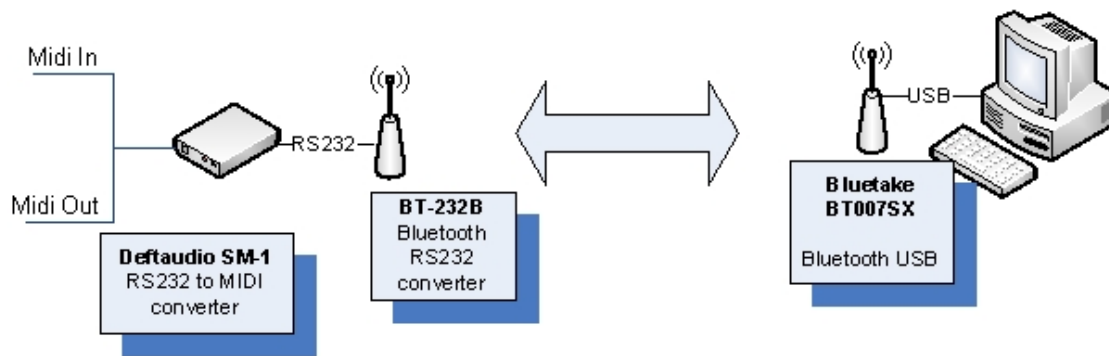

### ἰὀῖᾶὀὀ ἰῖὀὀᾶῖῖῖ ὀᾶὀᾶῖῖῖ ἰᾶ ᾶᾶῖᾶ SM1:

- Ἴὀᾶῖᾶὀὀᾶῖᾶ ἰῖᾶῖῖῖῖῖῖῖ ἔῖ COM ἰῖὀὀ ἔῖῖῖῖῖὀᾶὀᾶ. ἰῖῖᾶῖῖᾶὀ ἰῖῖὀῖῖῖῖῖ midi ἔῖὀᾶὀὀᾶῖῖ 1x1. ἰῖᾶᾶὀὀᾶῖῖ ᾶὀᾶῖᾶὀᾶῖῖῖῖῖ Serial MIDI ἰὀ ἰὀῖῖῖᾶῖᾶὀᾶῖῖῖῖῖ Roland, KORG, Yamaha, Kawai. ἰῖῖ Win98, Win2000, Win NT, WIn XP, MacOS 9.

- ἰῖᾶῖῖῖῖῖῖ ἔῖ USB ἰῖὀὀ ῖᾶὀᾶῖ ἰᾶὀᾶὀᾶῖῖῖῖῖ USB-RS232.

- Ἀᾶῖὀὀᾶῖᾶῖῖῖῖῖ midi ἔῖὀᾶὀὀᾶῖῖ 1x1 ἰῖ ἔῖᾶῖῖὀ Bluetooth ῖᾶὀᾶῖ ἰᾶὀᾶὀᾶῖῖῖῖῖ BT-232B.

- Άντικαθιστώντας το καλώδιο RS232 του Deftaudio με ένα καλώδιο Bluetooth BT-232B.